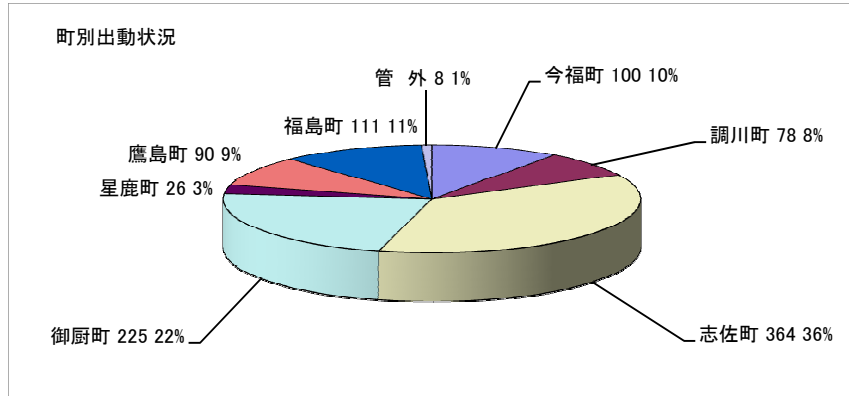

救急出動状況

町別

平成23年	
今福町	100
調川町	78
志佐町	364
御厨町	225
星鹿町	26
鷹島町	90
福島町	111
管外	8
合計	1002

救急種別

平成23年	
火災	1
水難	4
交通事故	53
労災	14
運動競技	2
一般負傷	119
加害	3
自損行為	15
急病	541
転院搬送	249
その他	1
合計	1002

町別搬送人員

平成23年	
今福町	95
調川町	73
志佐町	349
御厨町	216
星鹿町	26
鷹島町	82
福島町	109
管外	8
合計	958

傷病程度別搬送人員

死亡	23
重症	163
中等症	469
軽症	303
合計	958