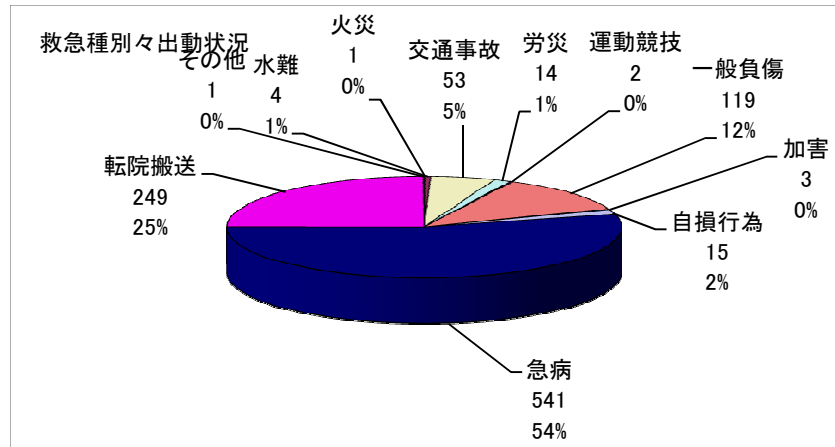

救急出動状況

町別

平成23年	
今福町	100
調川町	78
志佐町	364
御厨町	225
星鹿町	26
鷹島町	90
福島町	111
管外	8
合計	1002

救急種別

平成23年	
火災	1
水難	4
交通事故	53
労災	14
運動競技	2
一般負傷	119
加害	3
自損行為	15
急病	541
転院搬送	249
その他	1
合計	1002

町別搬送人員

平成23年	
今福町	95
調川町	73
志佐町	349
御厨町	216
星鹿町	26
鷹島町	82
福島町	109
管外	8
合計	958

傷病程度別搬送人員

死亡	23
重症	163
中等症	469
軽症	303
合計	958