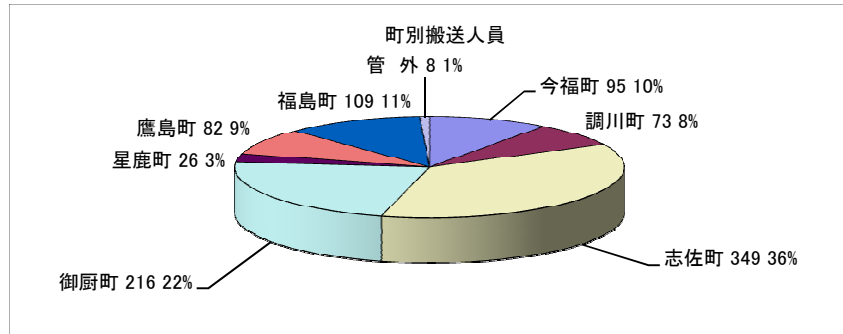

救急出動状況

町別

平成23年	
今福町	100
調川町	78
志佐町	364
御厨町	225
星鹿町	26
鷹島町	90
福島町	111
管外	8
合計	1002

救急種別

平成23年	
火災	1
水難	4
交通事故	53
労災	14
運動競技	2
一般負傷	119
加害	3
自損行為	15
急病	541
転院搬送	249
その他	1
合計	1002

町別搬送人員

平成23年	
今福町	95
調川町	73
志佐町	349
御厨町	216
星鹿町	26
鷹島町	82
福島町	109
管外	8
合計	958