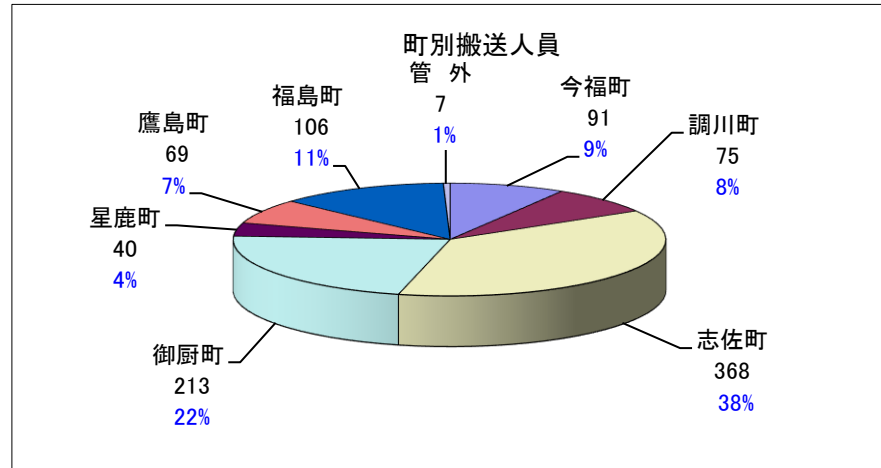

救急出動状況

町別

平成26年	
今福町	95
調川町	83
志佐町	400
御厨町	225
星鹿町	40
鷹島町	78
福島町	134
管外	5
合計	1060

救急種別

平成26年	
火災	0
水難	1
交通事故	63
労災	6
運動競技	4
一般負傷	136
加害	4
自損行為	17
急病	592
転院搬送	235
その他	2
合計	1060

町別搬送人員

平成26年	
今福町	86
調川町	79
志佐町	371
御厨町	220
星鹿町	38
鷹島町	71
福島町	126
管外	5
合計	996

傷病程度別搬送人員

平成26年	
死亡	18
重症	168
中等症	503
軽症	288
その他	19
合計	996