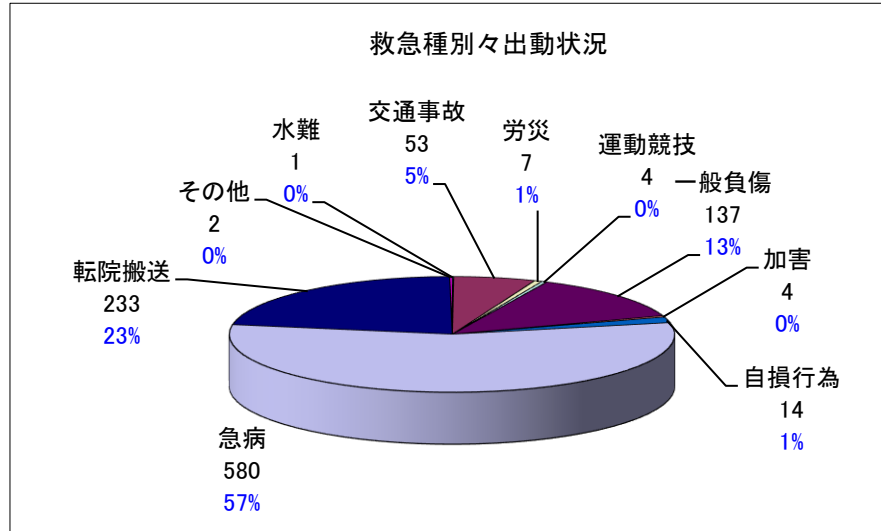

救急出動状況

町別

平成26年	
今福町	95
調川町	83
志佐町	400
御厨町	225
星鹿町	40
鷹島町	78
福島町	134
管外	5
合計	1060

救急種別

平成26年	
火災	0
水難	1
交通事故	63
労災	6
運動競技	4
一般負傷	136
加害	4
自損行為	17
急病	592
転院搬送	235
その他	2
合計	1060

町別搬送人員

平成26年	
今福町	86
調川町	79
志佐町	371
御厨町	220
星鹿町	38
鷹島町	71
福島町	126
管外	5
合計	996

傷病程度別搬送人員

平成26年	
死亡	18
重症	168
中等症	503
軽症	288
その他	19
合計	996