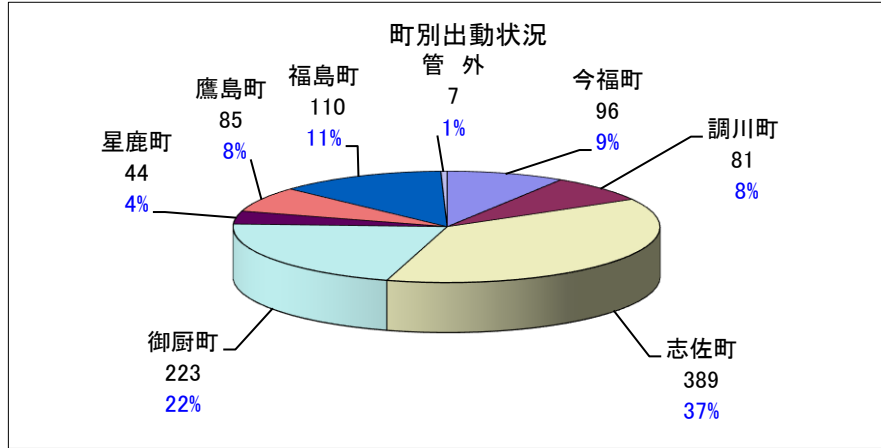

救急出動状況

町別

平成26年	
今福町	95
調川町	83
志佐町	400
御厨町	225
星鹿町	40
鷹島町	78
福島町	134
管外	5
合計	1060

救急種別

平成26年	
火災	0
水難	1
交通事故	63
労災	6
運動競技	4
一般負傷	136
加害	4
自損行為	17
急病	592
転院搬送	235
その他	2
合計	1060

町別搬送人員

平成26年	
今福町	86
調川町	79
志佐町	371
御厨町	220
星鹿町	38
鷹島町	71
福島町	126
管外	5
合計	996

傷病程度別搬送人員

平成26年	
死亡	18
重症	168
中等症	503
軽症	288
その他	19
合計	996